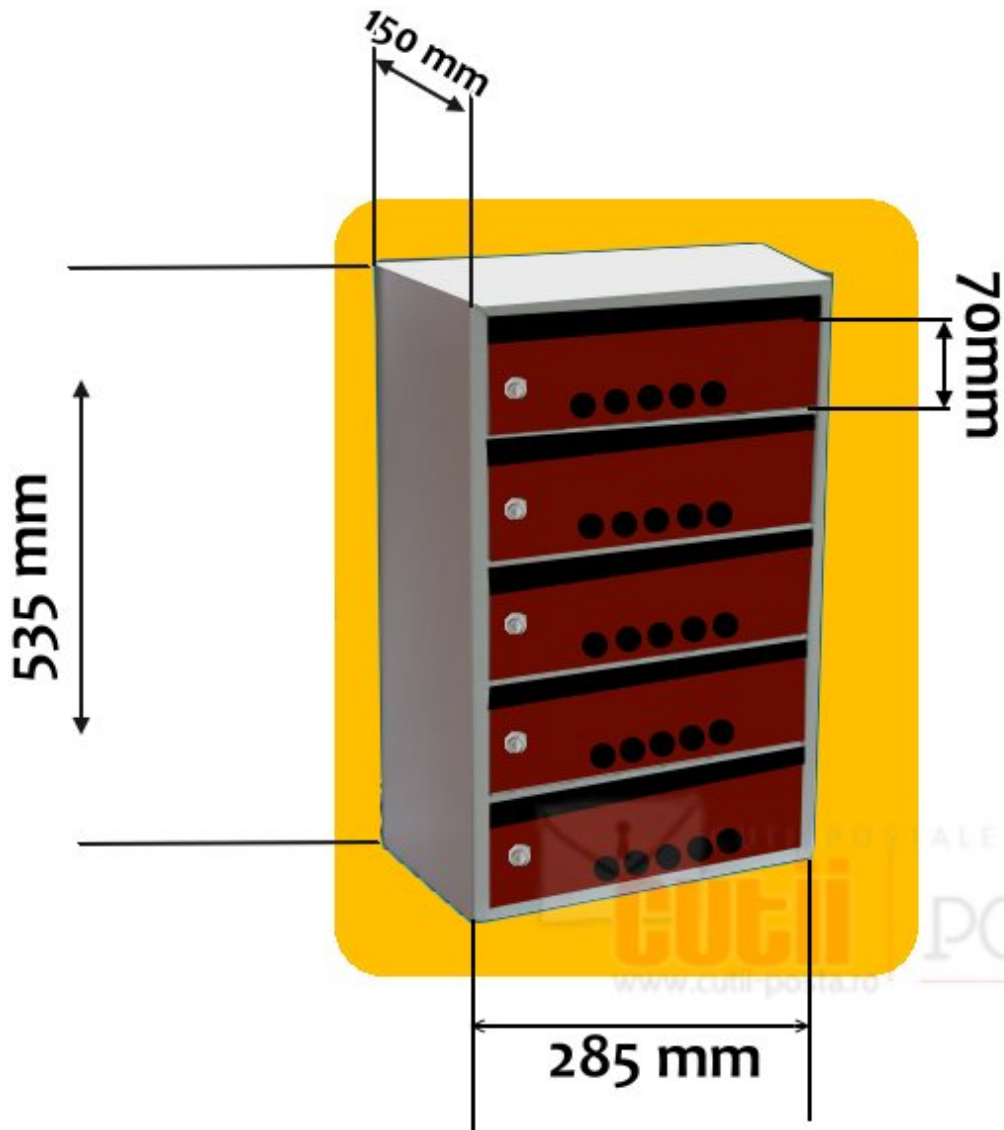

Model 285

Specificatii tehnice:

Model 285 cu 3 cutii

Model 285 cu 4 cutii

Modul 4 compartimente

Model 285 cu 5 cutii

Modul 5 compartimente

POSTALE-AVIZIERE
www.cairpost.ro
POSTALE

Model 285 cu 6 cutii

Modul 6 compartimente

Model 285 cu 7 cutii

Modul 7 compartimente